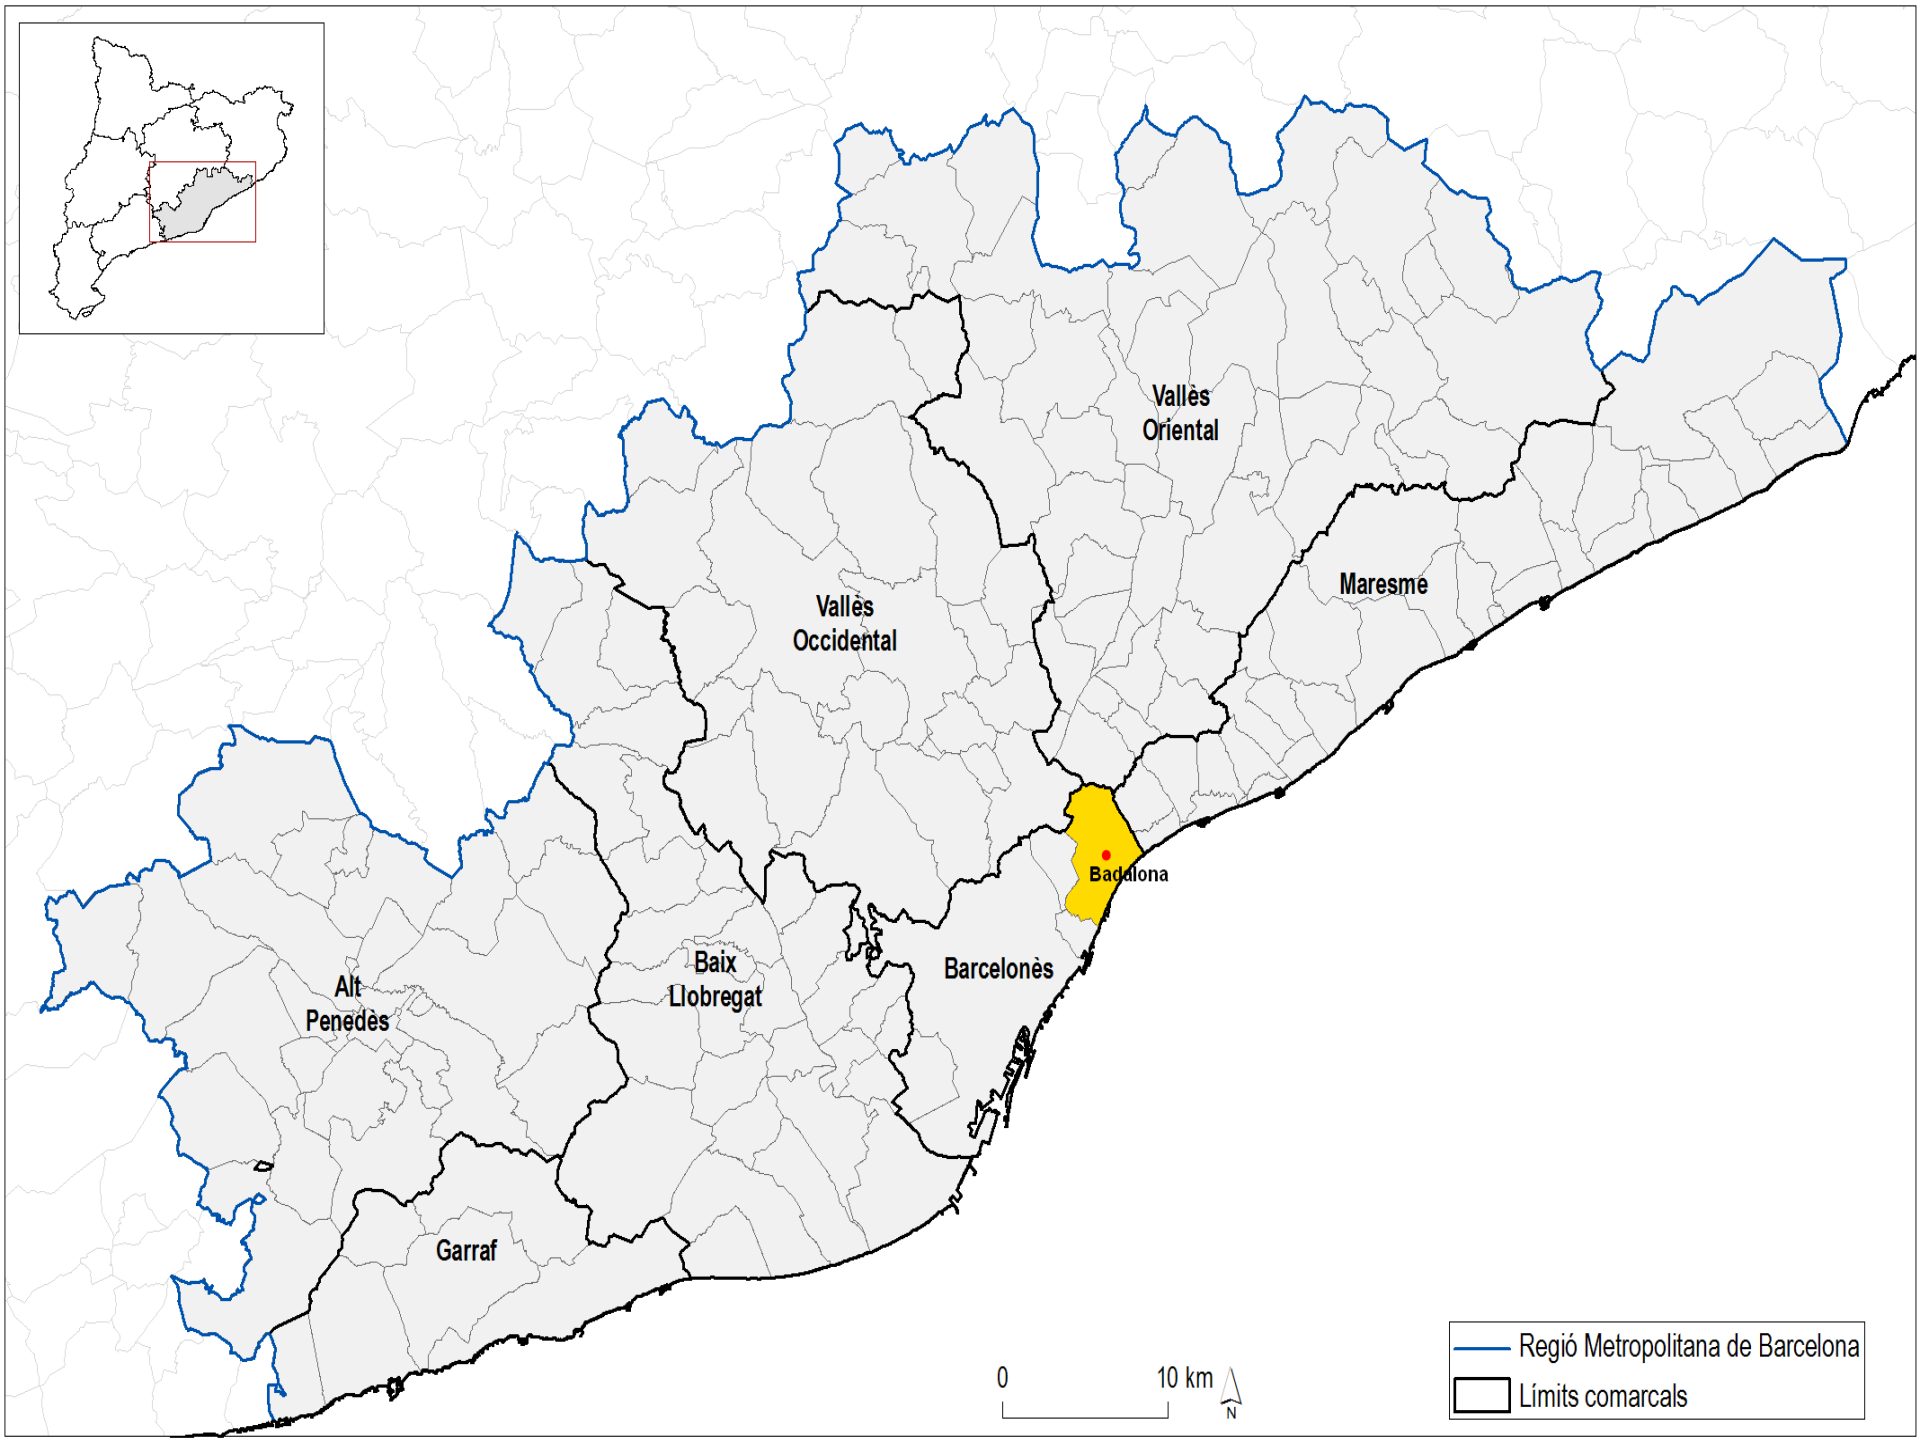

MIJAC LLEFIÀ

Ubicació del centre

Àrea Metropolitana de Barcelona

0 5 10 15 20 km

Alt Penedès

Garraf

Baix Llobregat

Vallès Occidental

Vallès Oriental

Maresme

Barcelonès

Badalona

Llívia

Com arribar:

- Amb transport públic:

– **L10**. Parada: Llefià.

– **L2**. Parada: Artigues. St. Adrià.

- Amb cotxe:

– Per la Ronda de Dalt. Sortida 30. Potosí

– Des de Barcelona: Autopista del Maresme.
Sortida 210. Badalona Sud.